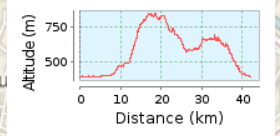

Radstrecke Bregenz Triathlon 2019

**Verpflegungsstation
Scheidegg**

41.98 km (round trip)

Total climb: 782 m, Total descent: 782 m

Altitude range 448 m (Altitude from: 396 m to 844 m)